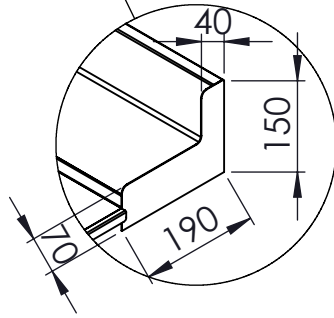

DETTAGLIO
SCALA 1 : 2

DETTAGLIO
SCALA 1 : 10

FORI ESAGONALI
M5 DIAM.7,2MM

FORI ESAGONALI
M5 DIAM.7,2MM

DISEGNATO	
DATA	18/01/2024
PESO	22178.94

CODICE: **MS00**

CONFIGURAZIONE: **L:1500 P:750**

SCALA: 1:20

A4

FOGLIO 1 DI 1