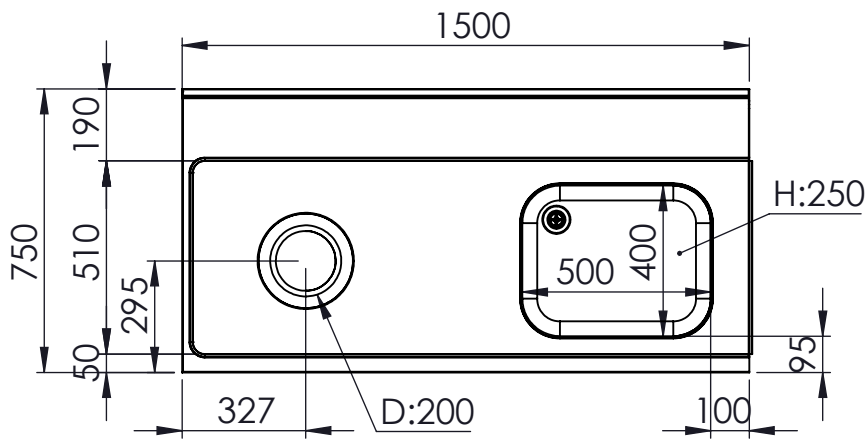

DETTAGLIO
SCALA 1 : 2

DETTAGLIO
SCALA 1 : 10

FORI ESAGONALI
M5 DIAM.7,2MM

FORI ESAGONALI
M5 DIAM.7,2MM

DISEGNATO	
DATA	18/01/2024
PESO	22178.94

CODICE: **MS00**

CONFIGURAZIONE: **L:1500 P:750**

SCALA: 1:20

A4

FOGLIO 1 DI 1