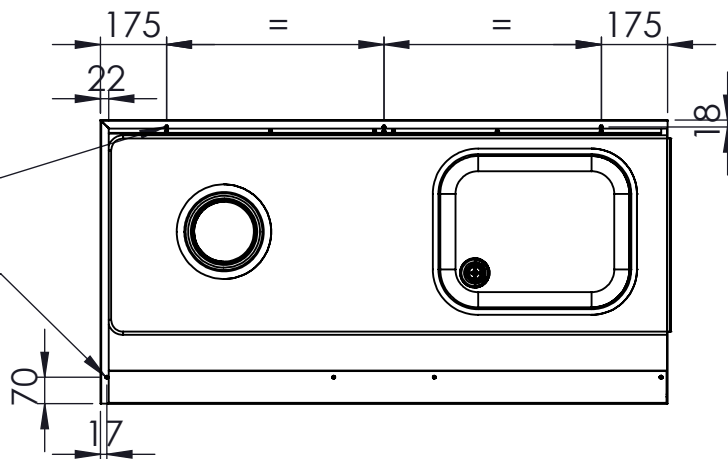

DETTAGLIO
SCALA 1 : 2

DETTAGLIO
SCALA 1 : 10

FORI ESAGONALI
M5 DIAM.7,2MM

FORI ESAGONALI
M5 DIAM.7,2MM

DISEGNATO	
DATA	18/01/2024
PESO	22178.94

CODICE: **MS00**

CONFIGURAZIONE: **L:1500 P:750**

SCALA: 1:20

A4

FOGLIO 1 DI 1